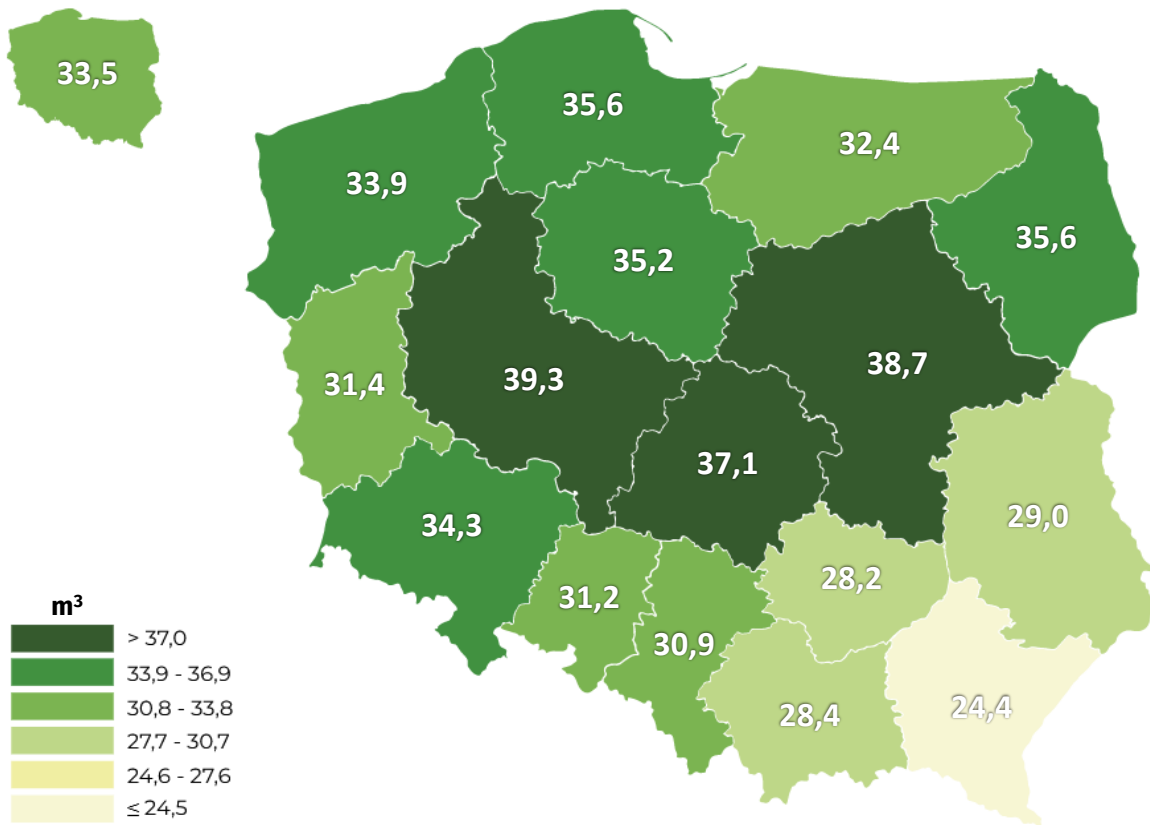

## Zużycie wody na 1 mieszkańca w gospodarstwach domowych

2021

2010